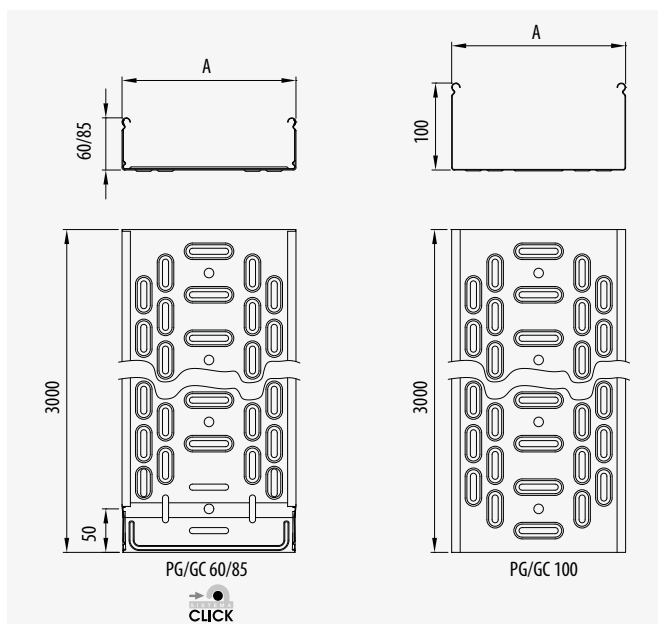

Height	Length	PG	GC	kg/m PG	kg/m GC	Units
60	100	75522100	75232100	1,319	1,606	24
	150	75522150	75232150	1,786	1,908	12
	200	75522200	75232200	2,067	2,210	12
	300	75522300	75232300	2,635	2,865	6
	400	75522400	75232400	3,056	4,277	6
	500	75522500	75232500	4,551	5,108	6
	600	75522600	75232600	5,244	5,880	6
85	200	75523200	75533200	2,220	2,580	6
	300	75523300	75533300	2,780	3,235	6
	400	75523400	75533400	4,180	4,720	6
	500	75523500	75533500	4,920	5,560	6
	600	75523600	75533600	5,610	6,340	6
100	100	75524100	75534100	1,652	1,959	12
	200	75524200	75534200	2,429	2,825	6
	300	75524300	75534300	2,989	3,477	6
	400	75524400	75534400	4,400	4,977	6
	500	75524500	75534500	5,137	5,810	6
	600	75524600	75534600	5,827	6,591	6
60-85		67010093	67030093			+ 058
100		71023005 / 93910003	71033005 / 93930003			+ 058