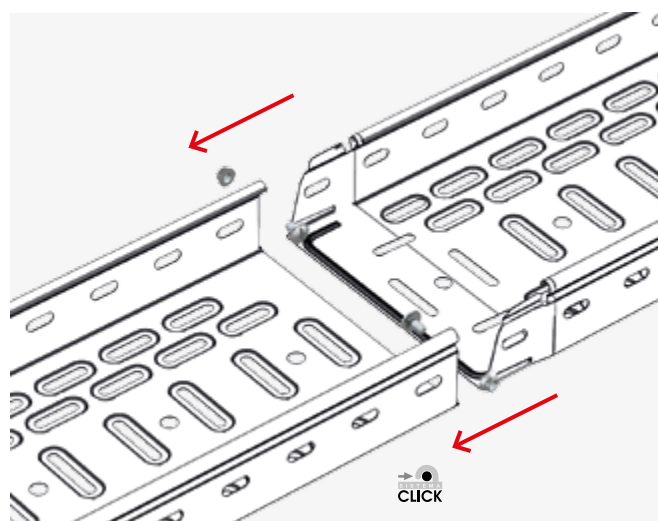

Suspensión Interior
Inside Hanging Plate
Suspension intérieur

📄 062

Sistema Oculto.
El soporte queda dentro de la bandeja
Hidden System.
The support is installed inside the cable tray
Système de support à l'intérieur de la dalle

LX

Bandeja de Chapa Perforada Click

Perforated Click System Cable Tray

Dalle de Chemin de câble perforée click

35, 60, 85 100 • 100-600 • 3000

⊕	⊔	PG	GC	304	316L	kg/m PG	kg/m GC	kg/m 304-316L	📦
35	100	75821100	75831100			0,691	0,867		24
	150	75821150	75831150			0,862	1,081		12
	200	75821200	75831200			1,241	1,507		12
	300	75821300	75831300			1,928	2,020		12
	400	75821400				2,416			6
60	100	75822100	75832100	76452100	76462100	0,885	1,109	0,906	24
	150	75822150	75832150	76452150	76462150	1,267	1,535	1,076	12
	200	75822200	75832200	76452200	76462200	1,473	1,789	1,235	12
	300	75822300	75832300	76452300	76462300	2,199	2,599	1,911	6
	400	75822400	75832400	76452400	76462400	2,691	3,197	2,335	6
	500	75822500	75832500	76452500	76462500	3,666	4,263	3,244	6
	600	75822600	75832600	76452600	76462600	4,223	4,914	3,734	6
85	200	75223200	75233200			1,683	2,048		6
	300	75223300	75233300			2,444	2,899		6
	400	75223400	75233400			3,409	3,957		6
	500	75223500	75233500			4,012	4,655		6
	600	75223600	75233600			4,576	5,310		6
100	100	75224100	75234100			1,416	1,739		12
	200	75224200	75234200			2,122	2,517		6
	300	75224300	75234300			2,612	3,098		6
	400	75224400	75234400			3,576	4,104		6
	500	75224500	75234500			4,118	4,790		6
	600	75224600	75234600			4,669	5,431		6
35-60-85		67010093	67030093	67060100 + 64060059	67060100 + 64060059				🔧 + 📖 058
100 60 - (304, 316L)		71023005 / 93910003	71023005 / 93930003	93950002	93960002				🔧 + 📖 058