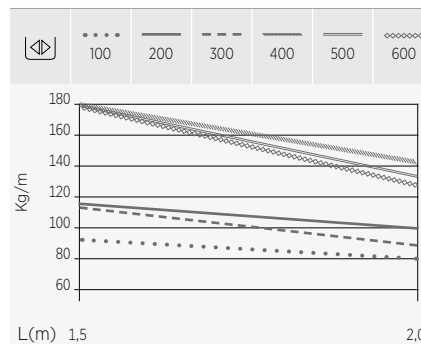

pensaband®

LX, SX

Datos técnicos

Technical data

Données techniques

pensaband® LX

⊕ mm	⊔ mm	mm ²
35	100	3122
	150	4822
	200	6522
	300	9922
	400	13322

⊕ mm	⊔ mm	mm ²
60	60	3122
	100	5572
	150	8522
	200	11472
	300	17372
	400	23272
	600	35072

⊕ mm	⊔ mm	mm ²
85	200	16422
	300	24822
	400	33222
	500	41622
	600	50022

⊕ mm	⊔ mm	mm ²
100	100	9492
	200	19392
	300	29292
	400	39192
	500	49092
	600	58992

pensaband® SX

pemsaband® RX

inducanal®

mm	mm	mm ²
35	100	3122
	150	4822
	200	6522
	300	9922
	400	13322