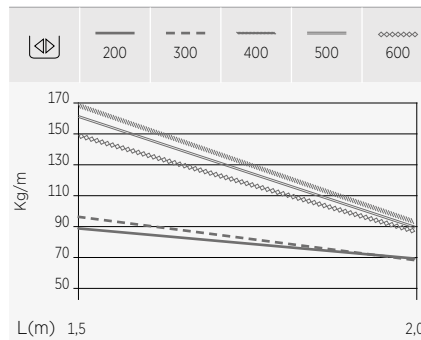

⊕ mm	⊔ mm	mm²
85	200	16422
	300	24822
	400	33222
	500	41622
	600	50022