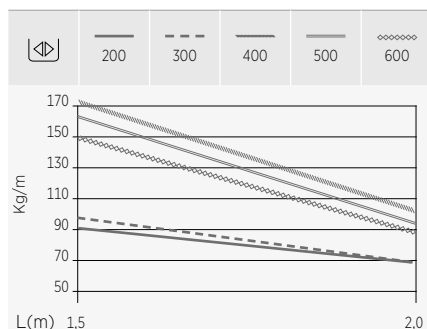

pensaband®

LX, SX

Datos técnicos

Technical data

Données techniques

pensaband® LX

⊕ mm	⊔ mm	mm ²
35	100	3122
	150	4822
	200	6522
	300	9922
	400	13322

⊕ mm	⊔ mm	mm ²
60	60	3122
	100	5572
	150	8522
	200	11472
	300	17372
	400	23272
	600	35072

⊕ mm	⊔ mm	mm ²
85	200	16422
	300	24822
	400	33222
	500	41622
	600	50022

⊕ mm	⊔ mm	mm ²
100	100	9492
	200	19392
	300	29292
	400	39192
	500	49092
	600	58992

pensaband® SX

pemsaband® RX

inducanal®

mm	mm	mm ²
35	100	3122
	150	4822
	200	6522
	300	9922
	400	13322

mm	mm	mm ²	e RX mm
60	60	3122	1,5
	100	5572	1,5
	150	8522	1,5
	200	11472	1,5
	300	17372	1,5
	400	23272	1,5
	500	29172	1,5
600	35072	1,5	

mm	mm	mm ²	e RX mm
85	200	16422	1,5
	300	24822	1,5
	400	33222	1,5
	500	41622	1,5
	600	50022	1,5