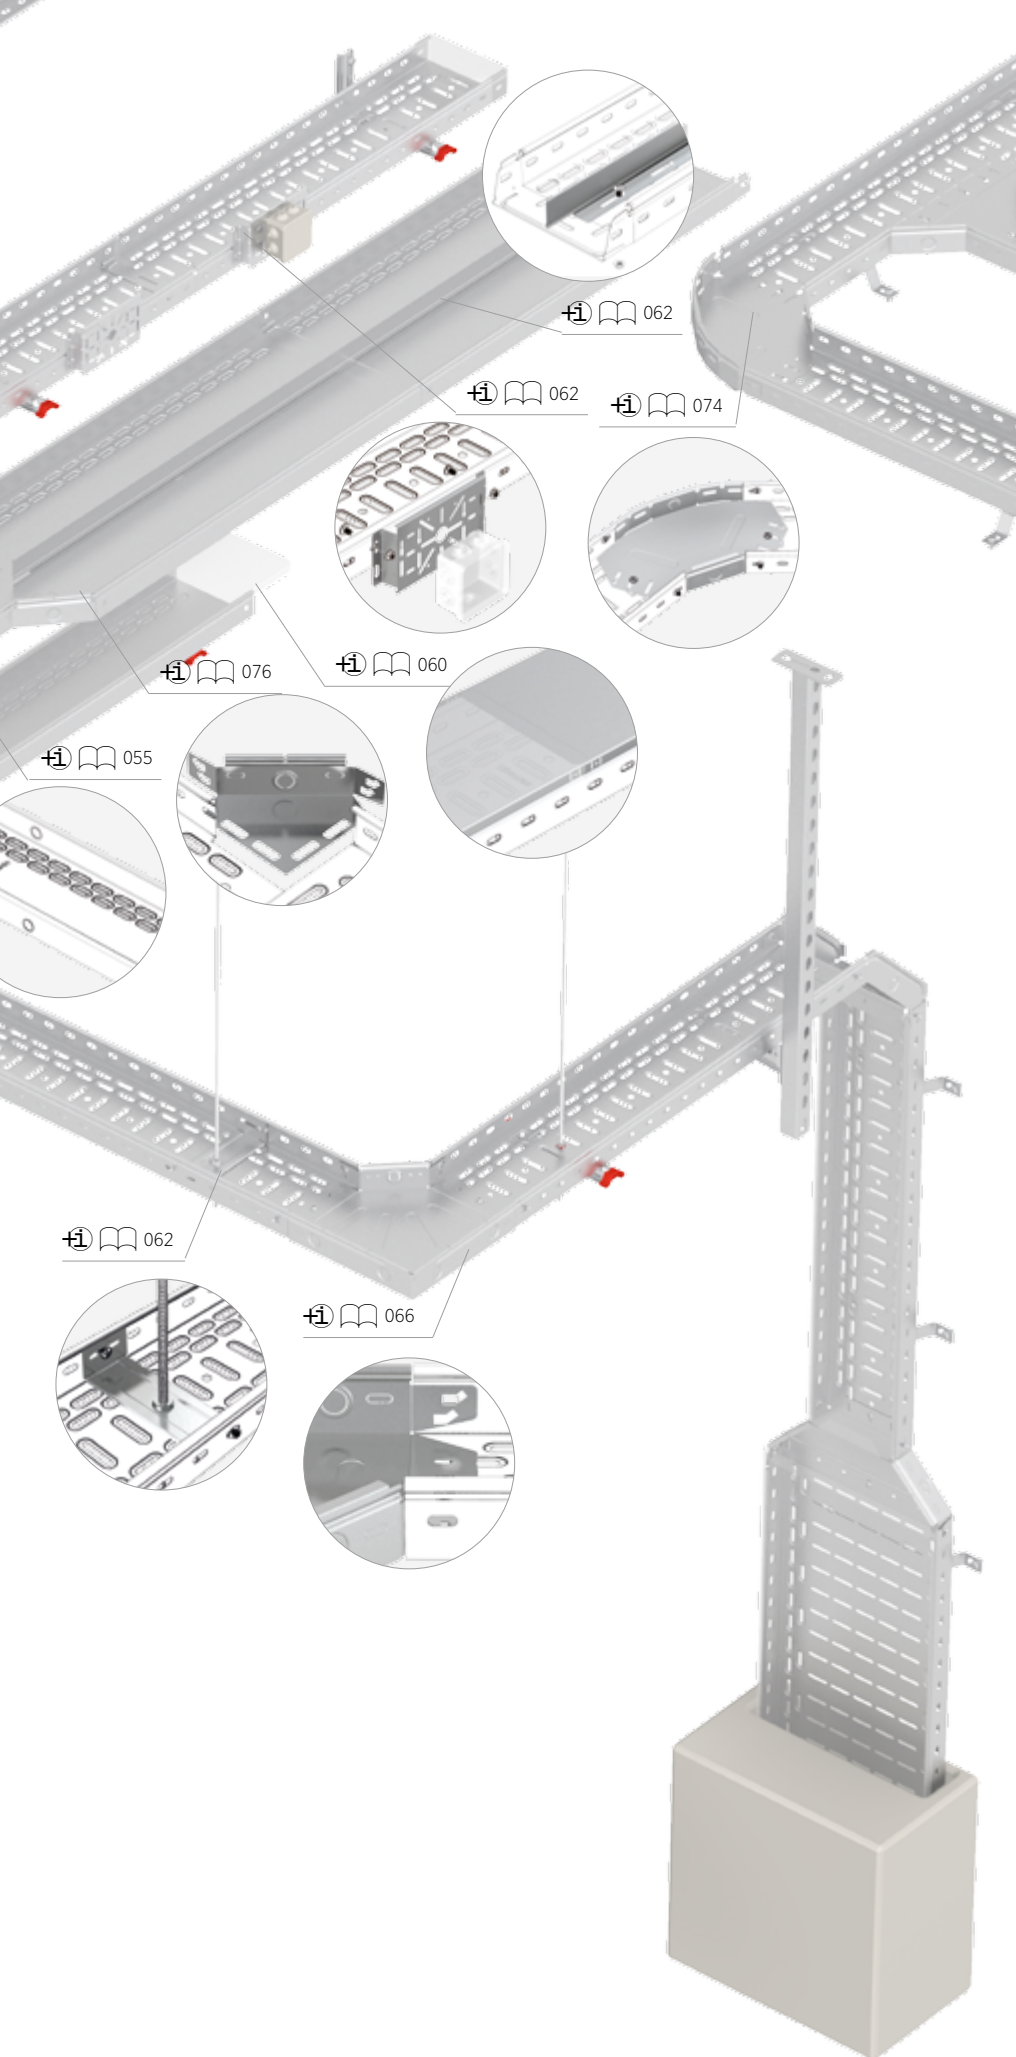

pemsaband® inducanal®

Bandeja de chapa perforada y ciega

Perforated and solid cable trays

Dalle de chemin de câble métallique, perforée et emboutie & pleine

pemsaband®

Sistema de Bandejas de Chapa

Metal Cable Tray System

Système de dalles métalliques

		⊕	⊖	L	PG	GC	304	316L
pemsaband® LX		35	100-300	3000	●	●		
		60	60-600	3000	●	●	●	●
		85	200-600	3000	●	●		
		100	100-600	3000	●	●		
pemsaband® SX		60	60-400	3000	●	●		
		85	60-600	3000	●	●		
		100	100-600	3000	●	●		
pemsaband® RX		60	100-600	3000	●	●		
		85	200-600	3000				
		100	100-600	3000				
inducanal®		35	100-300	3000	●	●		
		60	60-600	3000	●	●	●	●
		85	200-600	3000	●	●		
		100	100-600	3000	●	●		