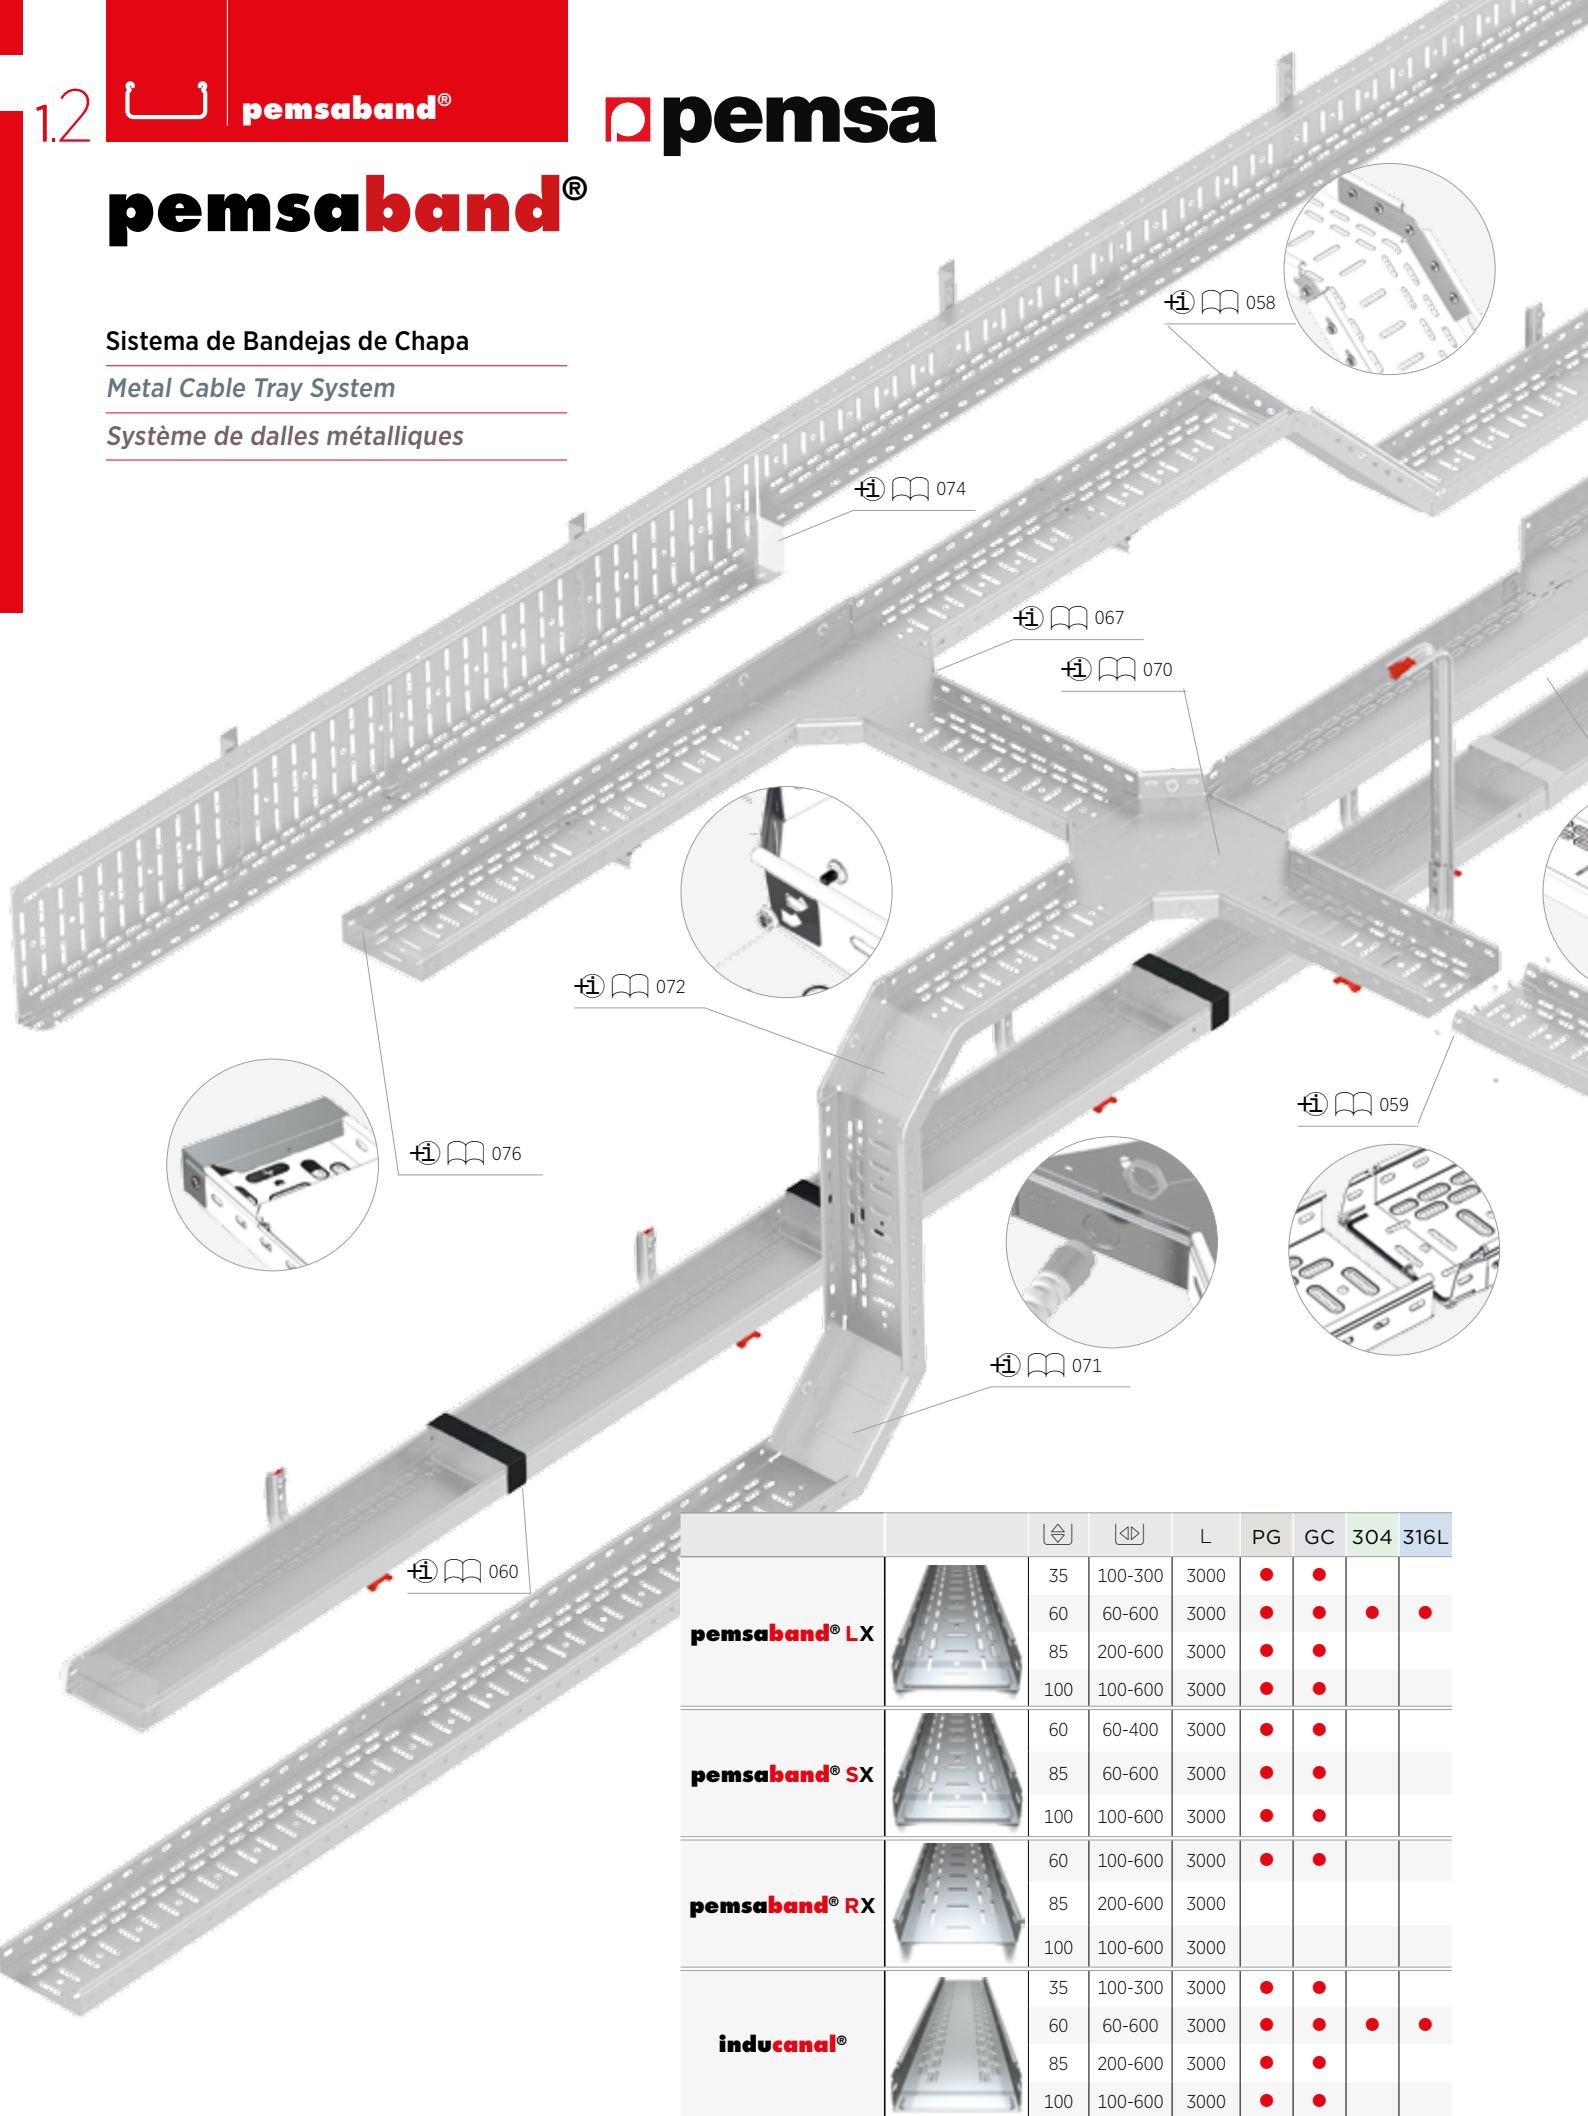

pemsaband®

Sistema de Bandejas de Chapa

Metal Cable Tray System

Système de dalles métalliques

		⊕	⊖	L	PG	GC	304	316L
pemsaband® LX		35	100-300	3000	●	●		
		60	60-600	3000	●	●	●	●
		85	200-600	3000	●	●		
		100	100-600	3000	●	●		
pemsaband® SX		60	60-400	3000	●	●		
		85	60-600	3000	●	●		
		100	100-600	3000	●	●		
pemsaband® RX		60	100-600	3000	●	●		
		85	200-600	3000				
		100	100-600	3000				
inducanal®		35	100-300	3000	●	●		
		60	60-600	3000	●	●	●	●
		85	200-600	3000	●	●		
		100	100-600	3000	●	●