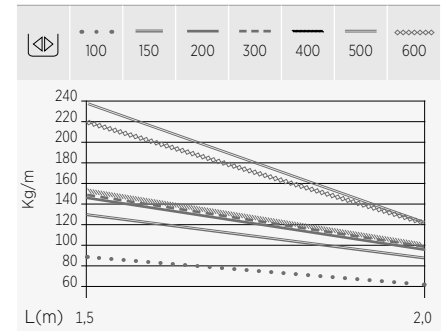

pensaband®

LX, SX

Datos técnicos

Technical data

Données techniques

pensaband® LX

⊕ mm	⊔ mm	mm ²
35	100	3122
	150	4822
	200	6522
	300	9922
	400	13322

⊕ mm	⊔ mm	mm ²
60	60	3122
	100	5572
	150	8522
	200	11472
	300	17372
	400	23272
	600	35072

⊕ mm	⊔ mm	mm ²
85	200	16422
	300	24822
	400	33222
	500	41622
	600	50022

⊕ mm	⊔ mm	mm ²
100	100	9492
	200	19392
	300	29292
	400	39192
	500	49092
	600	58992

pensaband® SX

pemsaband® RX

inducanal®

mm	mm	mm ²
35	100	3122
	150	4822
	200	6522
	300	9922
	400	13322