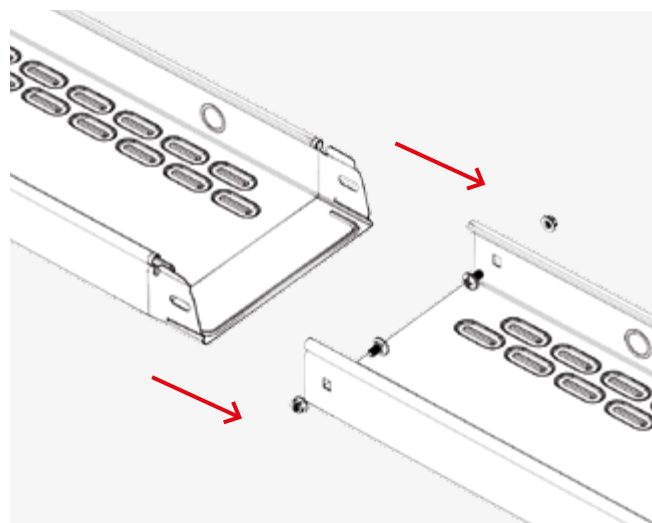

Bandeja ciega con embuticiones

Metal embossed solid cable tray

*Dalle de chemin de câble
pleine & emboutie*

35, 60, 85, 100 • 60-600 • 3000

IEC
61537

⊕	⊔	PG	GC	304	316L	kg/m PG	kg/m GC	kg/m 304-316L	📦
35	100	75121100	75131100			0,702	0,885		24
	150	75121150	75131150			0,874	1,101		12
	200	75121200	75131200			1,262	1,536		12
	300	75121300	75131300			1,690	2,058		12
60	60	75122060	75132060			0,789	0,993		24
	100	75122100	75132100	76552100	76562100	0,901	1,135	0,949	24
	150	75122150	75132150	76552150	76562150	1,287	1,565	1,147	12
	200	75122200	75132200	76552200	76562200	1,500	1,826	1,345	12
	300	75122300	75132300	76552300	76562300	2,233	2,649	2,093	6
	400	75122400	75132400	76552400	76562400	2,741	3,252	2,572	6
	500	75122500	75132500	76552500	76562500	3,727	4,334	3,550	6
600	75122600	75132600	76552600	76562600	4,635	5,391	4,116	6	
85	200	75423200	75433200			1,832	2,225		6
	300	75423300	75433300			2,676	3,170		6
	400	75423400	75433400			3,736	4,329		6
	500	75423500	75433500			4,377	5,071		6
	600	75423600	75433600			5,018	5,814		6
100	100	75424100	75434100			1,504	1,828		12
	200	75424200	75434200			2,294	2,716		6
	300	75424300	75434300			2,843	3,366		6
	400	75424400	75434400			3,877	4,502		6
	500	75424500	75434500			4,505	5,231		6
	600	75424600	75434600			5,133	5,960		6
35-60-85		67010093	67030093	67060100 + 64060059	67060100 + 64060059	🔩 + 📖 058			
100 60 - (304, 316L)		71023005 / 93910003	71033005 / 93930003	93960002	93960002	🔩 + 📖 058			