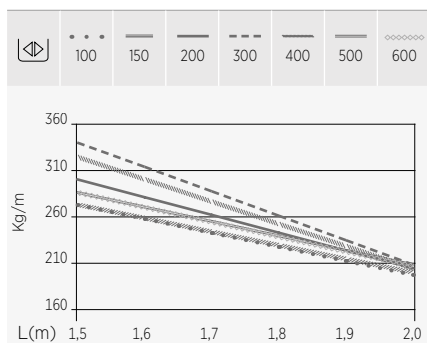

pensaband®

LX, SX

Datos técnicos

Technical data

Données techniques

pensaband® LX

⊕ mm	⊔ mm	mm ²
35	100	3122
	150	4822
	200	6522
	300	9922
	400	13322

⊕ mm	⊔ mm	mm ²
60	60	3122
	100	5572
	150	8522
	200	11472
	300	17372
	400	23272
	600	35072

⊕ mm	⊔ mm	mm ²
85	200	16422
	300	24822
	400	33222
	500	41622
	600	50022

⊕ mm	⊔ mm	mm ²
100	100	9492
	200	19392
	300	29292
	400	39192
	500	49092
	600	58992

pensaband® SX

pemsaband® RX

inducanal®

mm	mm	mm ²
35	100	3122
	150	4822
	200	6522
	300	9922
	400	13322

mm	mm	mm ²	e RX mm
60	60	3122	1,5
	100	5572	1,5
	150	8522	1,5
	200	11472	1,5
	300	17372	1,5
	400	23272	1,5
	500	29172	1,5
600	35072	1,5	

mm	mm	mm ²	e RX mm
85	200	16422	1,5
	300	24822	1,5
	400	33222	1,5
	500	41622	1,5
	600	50022	1,5