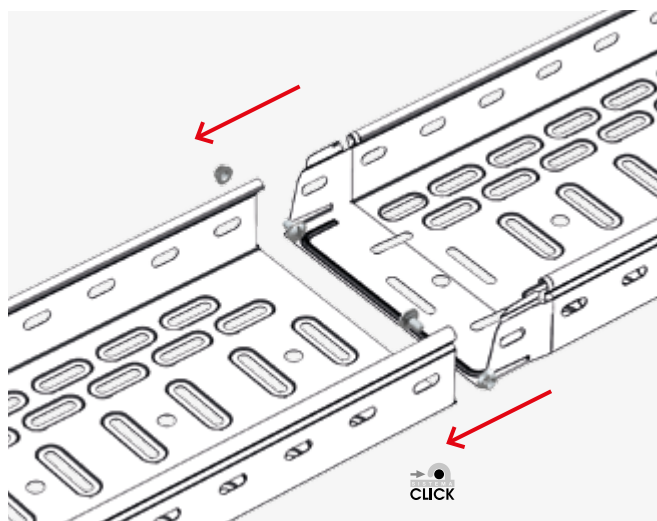

Height	Length	PG	GC	kg/m PG	kg/m GC	Units
60	100	75522100	75232100	1,319	1,606	24
	150	75522150	75232150	1,786	1,908	12
	200	75522200	75232200	2,067	2,210	12
	300	75522300	75232300	2,635	2,865	6
	400	75522400	75232400	3,056	4,277	6
	500	75522500	75232500	4,551	5,108	6
	600	75522600	75232600	5,244	5,880	6
85	200	75523200	75533200	2,220	2,580	6
	300	75523300	75533300	2,780	3,235	6
	400	75523400	75533400	4,180	4,720	6
	500	75523500	75533500	4,920	5,560	6
	600	75523600	75533600	5,610	6,340	6
100	100	75524100	75534100	1,652	1,959	12
	200	75524200	75534200	2,429	2,825	6
	300	75524300	75534300	2,989	3,477	6
	400	75524400	75534400	4,400	4,977	6
	500	75524500	75534500	5,137	5,810	6
	600	75524600	75534600	5,827	6,591	6
60-85		67010093	67030093			+ 058
100		71023005 / 93910003	71033005 / 93930003			+ 058