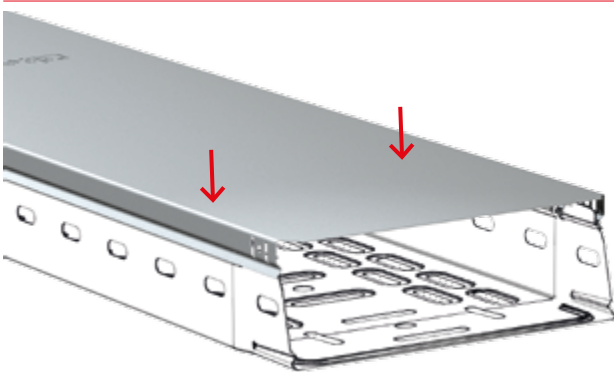

📄 060

Tapa con solape
Cover with overlap
Couvercle à pression

NEW