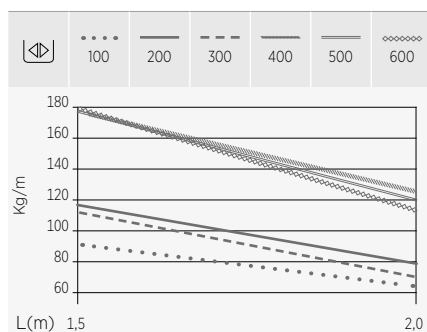

pensaband®

LX, SX

Datos técnicos

Technical data

Données techniques

pensaband® LX

⊕ mm	⊔ mm	mm ²
35	100	3122
	150	4822
	200	6522
	300	9922
	400	13322

⊕ mm	⊔ mm	mm ²
60	60	3122
	100	5572
	150	8522
	200	11472
	300	17372
	400	23272
	600	35072

⊕ mm	⊔ mm	mm ²
85	200	16422
	300	24822
	400	33222
	500	41622
	600	50022

⊕ mm	⊔ mm	mm ²
100	100	9492
	200	19392
	300	29292
	400	39192
	500	49092
	600	58992

pensaband® SX

pemsaband® RX

inducanal®

mm	mm	mm ²
35	100	3122
	150	4822
	200	6522
	300	9922
	400	13322

mm	mm	mm ²	e RX mm
60	60	3122	1,5
	100	5572	1,5
	150	8522	1,5
	200	11472	1,5
	300	17372	1,5
	400	23272	1,5
	500	29172	1,5
600	35072	1,5	

mm	mm	mm ²	e RX mm
85	200	16422	1,5
	300	24822	1,5
	400	33222	1,5
	500	41622	1,5
	600	50022	1,5