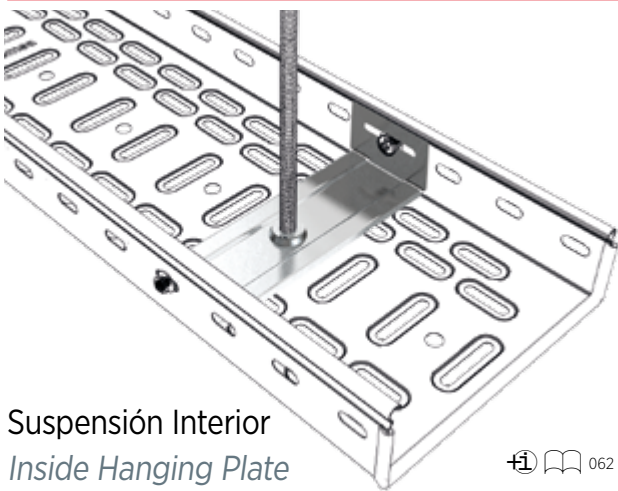

Borde de seguridad.
Protege y fortalece la bandeja
Safety edge. Protects and strengthens the cable tray
Bord de sécurité. Il protège et fortifie la dalle

Accesorios con Sistema Click Universal.
Válido para todas las bandejas
Universal Click System on Accessories. Compatible with all cable trays
Accessoires Système Click Universel. Adaptable pour toutes les dalles

Suspensión Interior
Inside Hanging Plate
Suspension intérieur

📄 062

Sistema Oculto.
El soporte queda dentro de la bandeja
Hidden System.
The support is installed inside the cable tray
Système de support à l'intérieur de la dalle