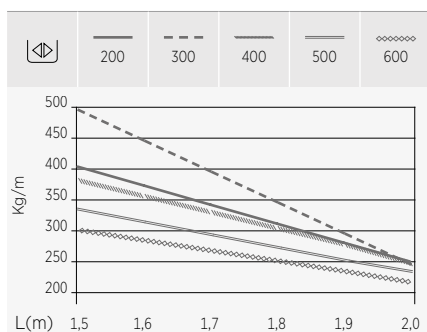

pensaband®

LX, SX

Datos técnicos

Technical data

Données techniques

pensaband® LX

⊕ mm	⊔ mm	mm ²
35	100	3122
	150	4822
	200	6522
	300	9922
	400	13322

⊕ mm	⊔ mm	mm ²
60	60	3122
	100	5572
	150	8522
	200	11472
	300	17372
	400	23272
	600	35072

⊕ mm	⊔ mm	mm ²
85	200	16422
	300	24822
	400	33222
	500	41622
	600	50022

⊕ mm	⊔ mm	mm ²
100	100	9492
	200	19392
	300	29292
	400	39192
	500	49092
	600	58992

pensaband® SX

pemsaband® RX

inducanal®

mm	mm	mm ²
35	100	3122
	150	4822
	200	6522
	300	9922
	400	13322

mm	mm	mm ²	e RX mm
60	60	3122	1,5
	100	5572	1,5
	150	8522	1,5
	200	11472	1,5
	300	17372	1,5
	400	23272	1,5
	500	29172	1,5
600	35072	1,5	

mm	mm	mm ²	e RX mm
85	200	16422	1,5
	300	24822	1,5
	400	33222	1,5
	500	41622	1,5
	600	50022	1,5