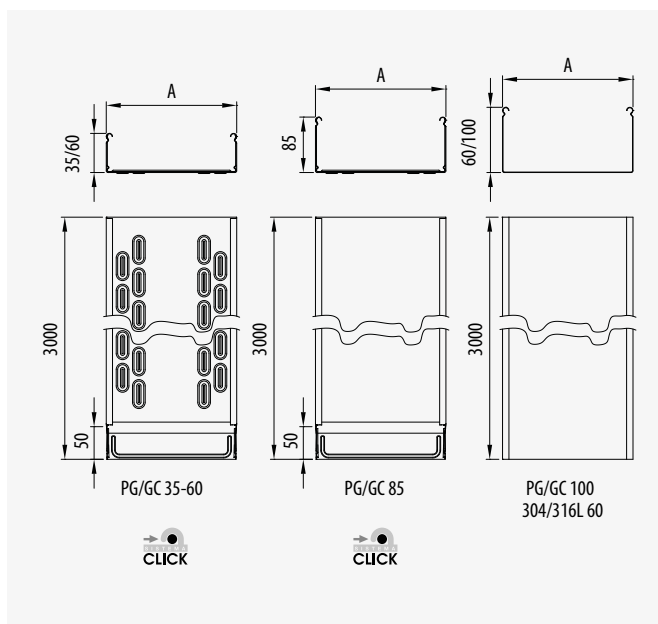

Bandeja ciega con embuticiones

Metal embossed solid cable tray

*Dalle de chemin de câble
pleine & emboutie*

35, 60, 85, 100 • 60-600 • 3000

IEC
61537

⊕	⊔	PG	GC	304	316L	kg/m PG	kg/m GC	kg/m 304-316L	📦
35	100	75121100	75131100			0,702	0,885		24
	150	75121150	75131150			0,874	1,101		12
	200	75121200	75131200			1,262	1,536		12
	300	75121300	75131300			1,690	2,058		12
60	60	75122060	75132060			0,789	0,993		24
	100	75122100	75132100	76552100	76562100	0,901	1,135	0,949	24
	150	75122150	75132150	76552150	76562150	1,287	1,565	1,147	12
	200	75122200	75132200	76552200	76562200	1,500	1,826	1,345	12
	300	75122300	75132300	76552300	76562300	2,233	2,649	2,093	6
	400	75122400	75132400	76552400	76562400	2,741	3,252	2,572	6
	500	75122500	75132500	76552500	76562500	3,727	4,334	3,550	6
600	75122600	75132600	76552600	76562600	4,635	5,391	4,116	6	
85	200	75423200	75433200			1,832	2,225		6
	300	75423300	75433300			2,676	3,170		6
	400	75423400	75433400			3,736	4,329		6
	500	75423500	75433500			4,377	5,071		6
	600	75423600	75433600			5,018	5,814		6
100	100	75424100	75434100			1,504	1,828		12
	200	75424200	75434200			2,294	2,716		6
	300	75424300	75434300			2,843	3,366		6
	400	75424400	75434400			3,877	4,502		6
	500	75424500	75434500			4,505	5,231		6
	600	75424600	75434600			5,133	5,960		6
35-60-85		67010093	67030093	67060100 + 64060059	67060100 + 64060059	🔩 + 📖 058			
100 60 - (304, 316L)		71023005 / 93910003	71033005 / 93930003	93960002	93960002	🔩 + 📖 058			

pensaband®

LX, SX

Datos técnicos

Technical data

Données techniques

pensaband® LX

⊕ mm	⊔ mm	mm ²
35	100	3122
	150	4822
	200	6522
	300	9922
	400	13322

⊕ mm	⊔ mm	mm ²
60	60	3122
	100	5572
	150	8522
	200	11472
	300	17372
	400	23272
	600	35072

mm	mm	mm ²	e RX mm
60	60	3122	1,5
	100	5572	1,5
	150	8522	1,5
	200	11472	1,5
	300	17372	1,5
	400	23272	1,5
	500	29172	1,5
600	35072	1,5	

mm	mm	mm ²	e RX mm
85	200	16422	1,5
	300	24822	1,5
	400	33222	1,5
	500	41622	1,5
	600	50022	1,5