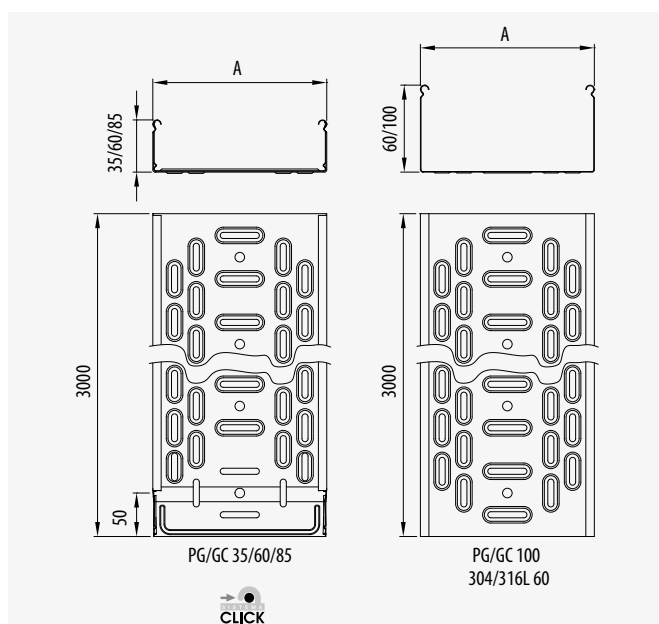

LX

Bandeja de Chapa Perforada Click

Perforated Click System Cable Tray

Dalle de Chemin de câble perforée click

35, 60, 85 100 • 100-600 • 3000

⊕	⊔	PG	GC	304	316L	kg/m PG	kg/m GC	kg/m 304-316L	📦
35	100	75821100	75831100			0,691	0,867		24
	150	75821150	75831150			0,862	1,081		12
	200	75821200	75831200			1,241	1,507		12
	300	75821300	75831300			1,928	2,020		12
	400	75821400				2,416			6
60	100	75822100	75832100	76452100	76462100	0,885	1,109	0,906	24
	150	75822150	75832150	76452150	76462150	1,267	1,535	1,076	12
	200	75822200	75832200	76452200	76462200	1,473	1,789	1,235	12
	300	75822300	75832300	76452300	76462300	2,199	2,599	1,911	6
	400	75822400	75832400	76452400	76462400	2,691	3,197	2,335	6
	500	75822500	75832500	76452500	76462500	3,666	4,263	3,244	6
	600	75822600	75832600	76452600	76462600	4,223	4,914	3,734	6
85	200	75223200	75233200			1,683	2,048		6
	300	75223300	75233300			2,444	2,899		6
	400	75223400	75233400			3,409	3,957		6
	500	75223500	75233500			4,012	4,655		6
	600	75223600	75233600			4,576	5,310		6
100	100	75224100	75234100			1,416	1,739		12
	200	75224200	75234200			2,122	2,517		6
	300	75224300	75234300			2,612	3,098		6
	400	75224400	75234400			3,576	4,104		6
	500	75224500	75234500			4,118	4,790		6
	600	75224600	75234600			4,669	5,431		6
35-60-85		67010093	67030093	67060100 + 64060059	67060100 + 64060059				🔧 + 📖 058
100 60 - (304, 316L)		71023005 / 93910003	71023005 / 93930003	93950002	93960002				🔧 + 📖 058