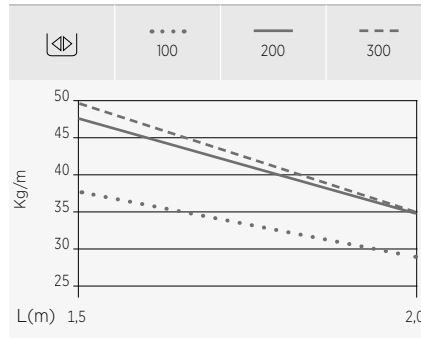

pensaband®

LX, SX

Datos técnicos

Technical data

Données techniques

pensaband® LX

⊕ mm	⊔ mm	mm ²
35	100	3122
	150	4822
	200	6522
	300	9922
	400	13322

⊕ mm	⊔ mm	mm ²
60	60	3122
	100	5572
	150	8522
	200	11472
	300	17372
	400	23272
	600	35072