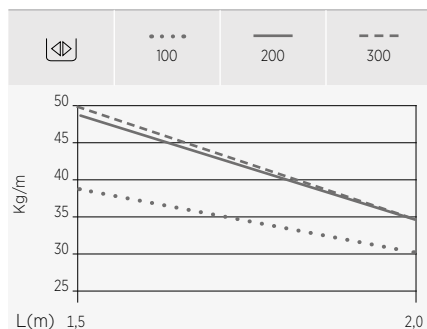

pensaband®

LX, SX

Datos técnicos

Technical data

Données techniques

pensaband® LX

⊕ mm	⊔ mm	mm ²
35	100	3122
	150	4822
	200	6522
	300	9922
	400	13322

⊕ mm	⊔ mm	mm ²
60	60	3122
	100	5572
	150	8522
	200	11472
	300	17372
	400	23272
	600	35072

⊕ mm	⊔ mm	mm ²
85	200	16422
	300	24822
	400	33222
	500	41622
	600	50022

⊕ mm	⊔ mm	mm ²
100	100	9492
	200	19392
	300	29292
	400	39192
	500	49092
	600	58992

pensaband® SX

pemsaband® RX

inducanal®

mm	mm	mm ²
35	100	3122
	150	4822
	200	6522
	300	9922
	400	13322

mm	mm	mm ²	e RX mm
60	60	3122	1,5
	100	5572	1,5
	150	8522	1,5
	200	11472	1,5
	300	17372	1,5
	400	23272	1,5
	500	29172	1,5
600	35072	1,5	

mm	mm	mm ²	e RX mm
85	200	16422	1,5
	300	24822	1,5
	400	33222	1,5
	500	41622	1,5
	600	50022	1,5