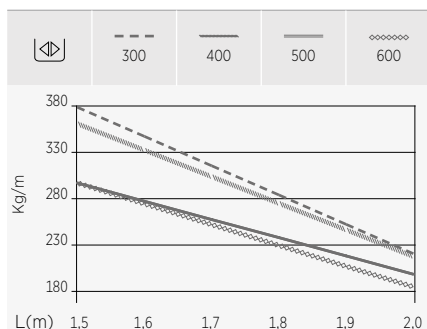

pensaband®

LX, SX

Datos técnicos

Technical data

Données techniques

pensaband® LX

⊕ mm	⊔ mm	mm ²
35	100	3122
	150	4822
	200	6522
	300	9922
	400	13322

⊕ mm	⊔ mm	mm ²
60	60	3122
	100	5572
	150	8522
	200	11472
	300	17372
	400	23272
	600	35072

⊕ mm	⊔ mm	mm ²
85	200	16422
	300	24822
	400	33222
	500	41622
	600	50022

⊕ mm	⊔ mm	mm ²
100	100	9492
	200	19392
	300	29292
	400	39192
	500	49092
	600	58992

pensaband® SX

pemsaband® RX

inducanal®

mm	mm	mm ²
35	100	3122
	150	4822
	200	6522
	300	9922
	400	13322

mm	mm	mm ²	e RX mm
60	60	3122	1,5
	100	5572	1,5
	150	8522	1,5
	200	11472	1,5
	300	17372	1,5
	400	23272	1,5
	500	29172	1,5
600	35072	1,5	

mm	mm	mm ²	e RX mm
85	200	16422	1,5
	300	24822	1,5
	400	33222	1,5
	500	41622	1,5
	600	50022	1,5