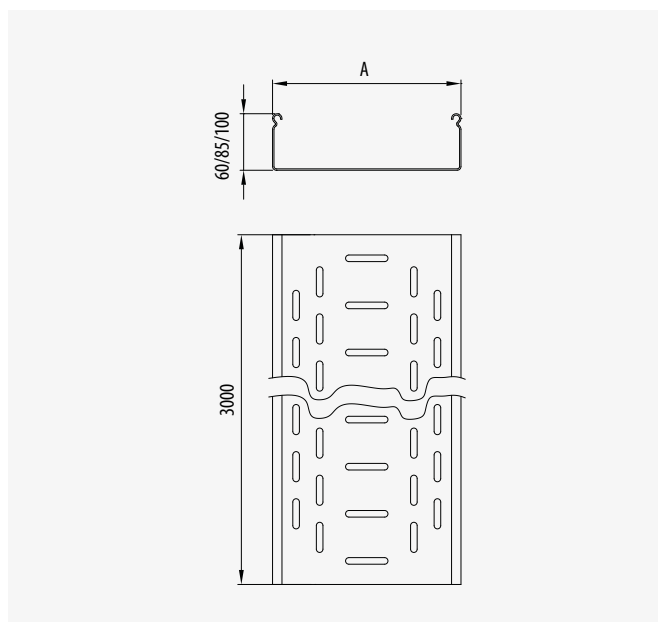

pemsaband®

RX

Bandeja de Chapa Reforzada

Reinforced Perforated Cable Tray

Dalle de chemin de câble renforcée

⊞ 60, 85, 100 • ⊞ 100-600 • 📄 3000

E90

IEC
61537

⊞	⊞	PG	GC	kg/m PG	kg/m GC	📦
60	100	76122100	76132100	2,622	2,852	6
	200	76122200	76132200	3,538	3,857	6
	300	76122300	76132300	4,646	5,057	6
	400	76122400	76132400	5,690	6,193	6
	500	76122500	76132500	6,787	7,395	6
	600	76122600	76132600	7,889	8,589	6
85	200	76123200	76133200	4,058	4,423	6
	300	76123300	76133300	5,166	5,623	6
	400	76123400	76133400	6,211	6,759	6
	500	76123500	76133500	7,315	7,970	6
	600	76123600	76133600	8,417	9,164	6
100	100	76124100	76134100	3,490	3,796	6
	200	76124200	76134200	4,485	4,881	6
	300	76124300	76134300	5,519	6,007	6
	400	76124400	76134400	6,564	7,143	6
	500	76124500	76134500	7,644	8,328	6
	600	76124600	76134600	8,831	9,607	6
60-85		67010093	67030093			🔩 + 📖 058
100		71023005	71033005			🔩 + 📖 058
60-85-100	300-600	71020XXX	71030XXX			🔩 + 📖 058