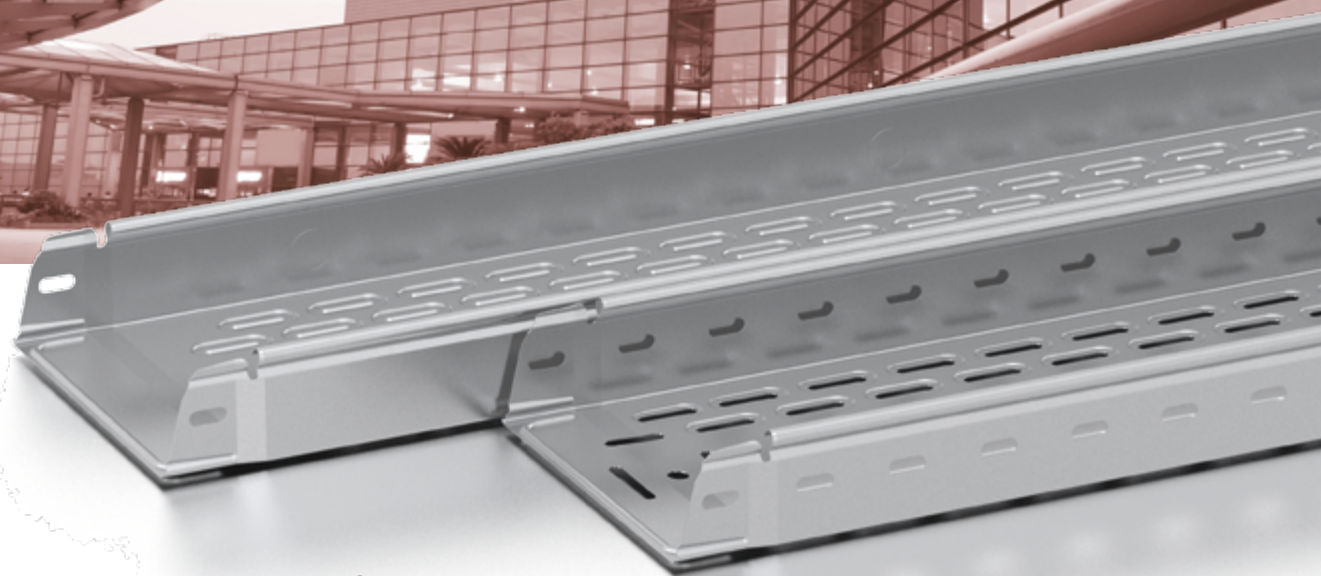

pemsaband® inducanal®

Bandeja de chapa perforada y ciega

Perforated and solid cable trays

Dalle de chemin de câble métallique, perforée et emboutie & pleine

pemsaband®

Sistema de Bandejas de Chapa

Metal Cable Tray System

Sistema Universal
en Accesorios
Universal System
of Accessories
Accessoires
Système universel

Tapa Sistema
Click
Click System on
Cover
Couvercle
Système Click

pemsaband® inducanal®

Bandejas de chapa perforada y ciega para cables

Perforated and solid cable trays

Dalles de chemins de câbles métalliques perforée et emboutie

Ventajas y Características / *Advantages and features / Avantages et Caractéristiques*

CLICK

Sistema Click de unión rápida
Quick Click Joint System
Système Click éclipse rapide